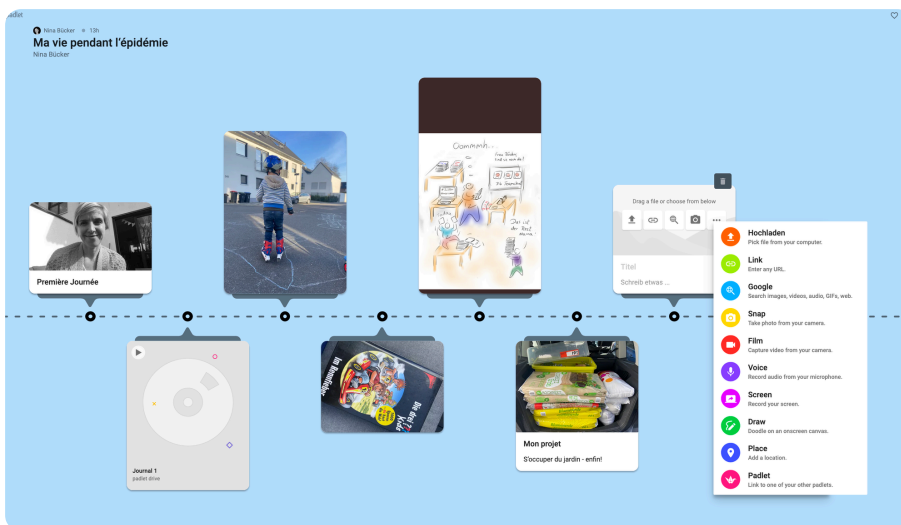

### Padlet

Die Anwendung *Padlet* ermöglicht das zeit- und ortsunabhängige Zusammenarbeiten an digitalen Pinnwänden.

Grundlagen zur Arbeit mit Padlet finden Sie [hier](#).

#### Formatvorlagen

Es gibt verschiedene Formatvorlagen für den Hintergrund dieser Pinnwände, unter anderem einen Zeitstrahl./pp/p

Beginne mit einem leeren ...

**Tutorial:**  
[Erstellen von Zeitleisten](#)

### Beispiel: Tagebuch

[Ideen zum Einsatz des Zeitstrahls](#):  
[/strong/pp/pulli](#) Analyseschritte visualisieren  
[/lili](#) Lesetagebuch führen  
[/lili](#) Positionslinie für Meinungsbildung  
[/lili](#) Versuchsanleitungen  
 Physik/[/lili](#) Beschreibung von Bewegungsabläufen im Sportunterricht/[/lili](#) etc.  
[/li/ul](#)