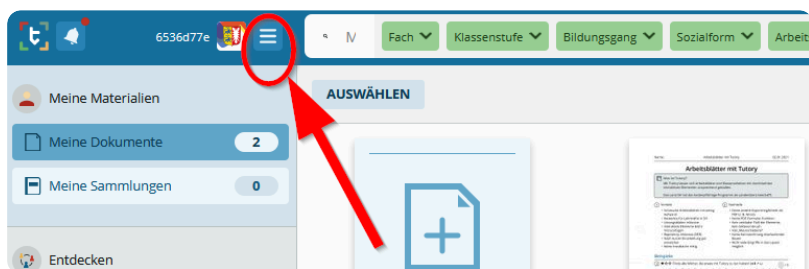

Der Weg zu Tutor

① Mediathek frei schalten

- Wenn noch nicht geschehen: Mit formix-Account unter <https://secure-lernetz.de/accm/> dann unter „Berechtigungen“ die Mediathek frei schalten.

② Mediathek/Tutor aufrufen

- Rufen Sie <https://sh.edupool.de/> auf.
- Tutor finden Sie unter „Eigene Inhalte / Arbeitsblatt erstellen“:

③ Loslegen!

- Tutor stellt umfangreiche Lernvideos zur Verfügung:

Anleitung
([youtube](#))

Punkte: / 7