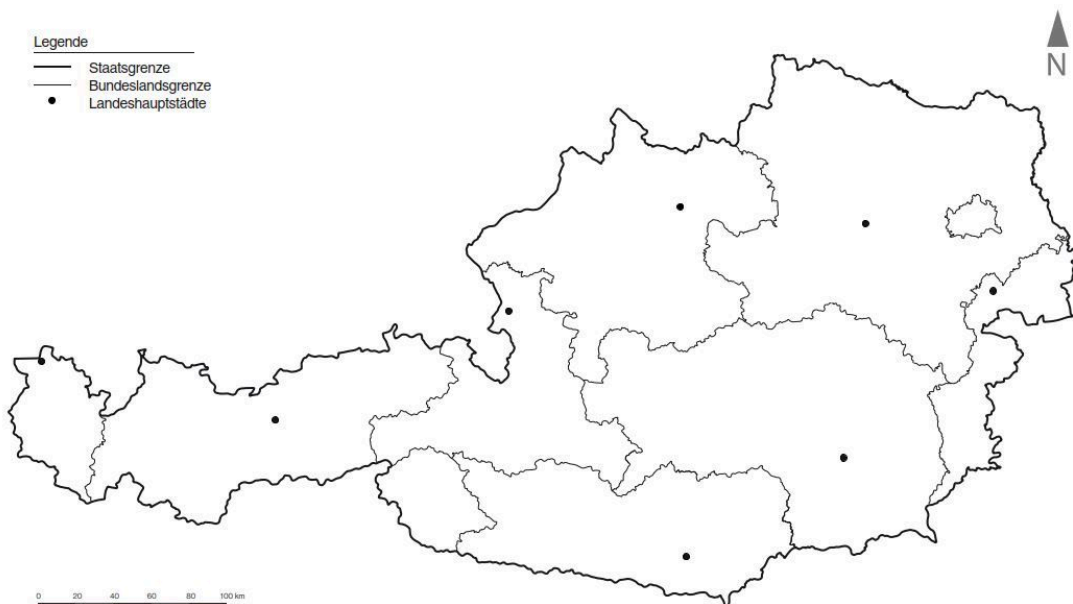

① **Uns wurde folgendes Bundesland zugewiesen....**

Wir reisen für 10 Tage in des Bundesland _____ und
werden auch die Landeshauptstadt _____ besuchen.

② **Male das betreffende Bundesland an und beschrifte die dazugehörige Landeshauptstadt.**

- Überlege dir wie weit (Stunden und Kilometer), die Landeshauptstadt von unserer Schule entfernt ist.

Schätzung KM-Entfernung: _____ km

Schätzung Zeit-Entfernung: _____ Stunden

öbv - freytag & berndt **Schulatlas**

Österreich | Stumme Karte

Legende

- Staatsgrenze
- Bundeslandsgrenze
- Landeshauptstädte

Österreichkarte / <http://www.schulatlas.com>

Länge und Breite von Österreich!

Das österreichische Territorium erstreckt sich über etwa 575 km in West-Ost-Richtung. Die Nord-Süd-Ausdehnung ist mit 294 km.
<https://oesterreich.com/>

③ **Was wisst ihr bereits über dieses Bundesland?**

- Gibt es ein Wahrzeichen?
  Kennt ihr Flüsse, Seen oder Berge in diesem Bundesland?