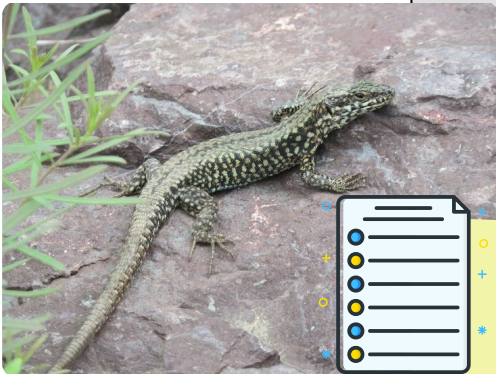

 Vorkommen und Lebensraum

 Aussehen

Podarcis muralis

 Größe in cm

## Steckbrief Mauereidechse

 Fortpflanzung

 Nahrung

 Was bedeutet „wechselwarm“?